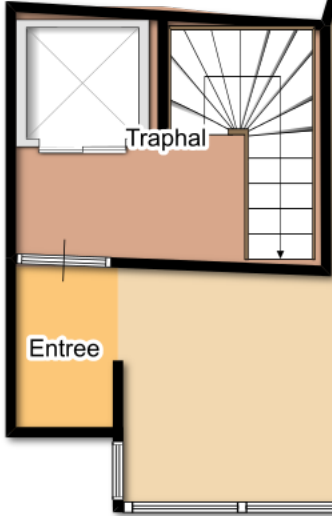

Baron du Fourstraat 1 bus 3 - 4
 Slaapkamer 1: 25.5 M2
 Slaapkamer 2: 15.8 M2
 Badkamer: 5.90 M2
 Dressing: 6.70 M2
 Keuken: 17.40 M2
 Woonkamer: 37.20 M2
 Berging: 3.80 M2
 Doucheceel: 3.80 M2
 Gang: 4.70 M2
 Entree: 1.60 M2
 Plafondhoogte: 2.65 M
 Inhoud: 324 M3

Aan deze tekening en afmetingen kunnen geen rechten worden ontleend.