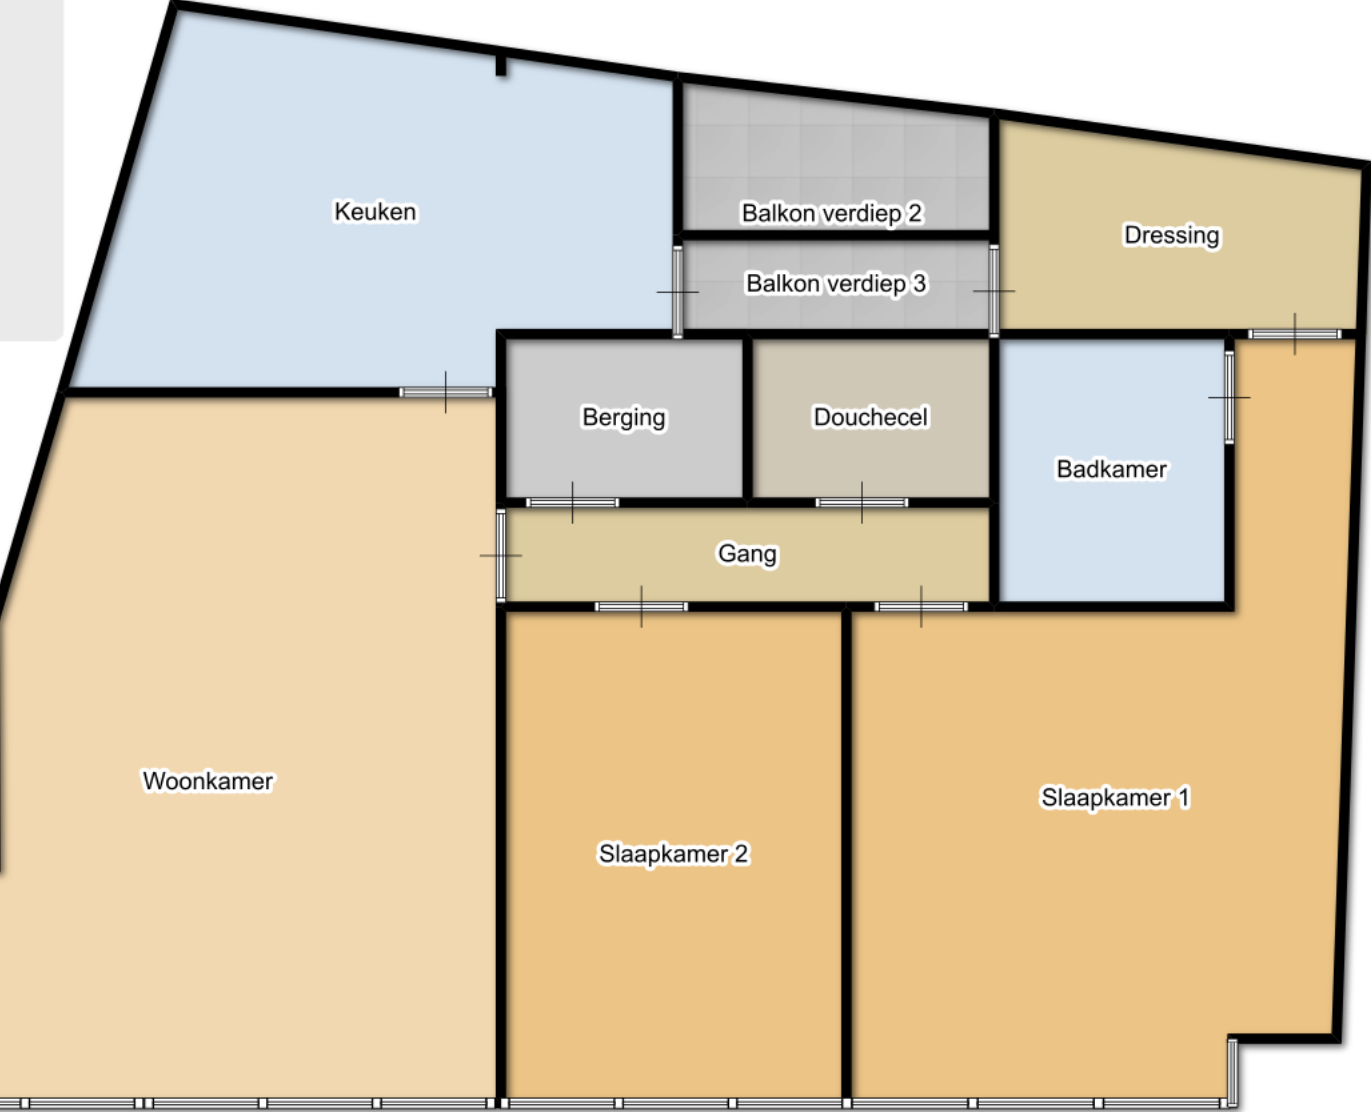

Baron du Fourstraat 1 bus 3 - 4
 Slaapkamer 1: 25.5 M2
 Slaapkamer 2: 15.8 M2
 Badkamer: 5.90 M2
 Dressing: 6.70 M2
 Keuken: 17.40 M2
 Woonkamer: 37.20 M2
 Berging: 3.80 M2
 Doucheceel: 3.80 M2
 Gang: 4.70 M2
 Entree: 1.60 M2
 Plafondhoogte: 2.65 M
 Inhoud: 324 M3

Aan deze tekening en afmetingen kunnen geen rechten worden ontleend.