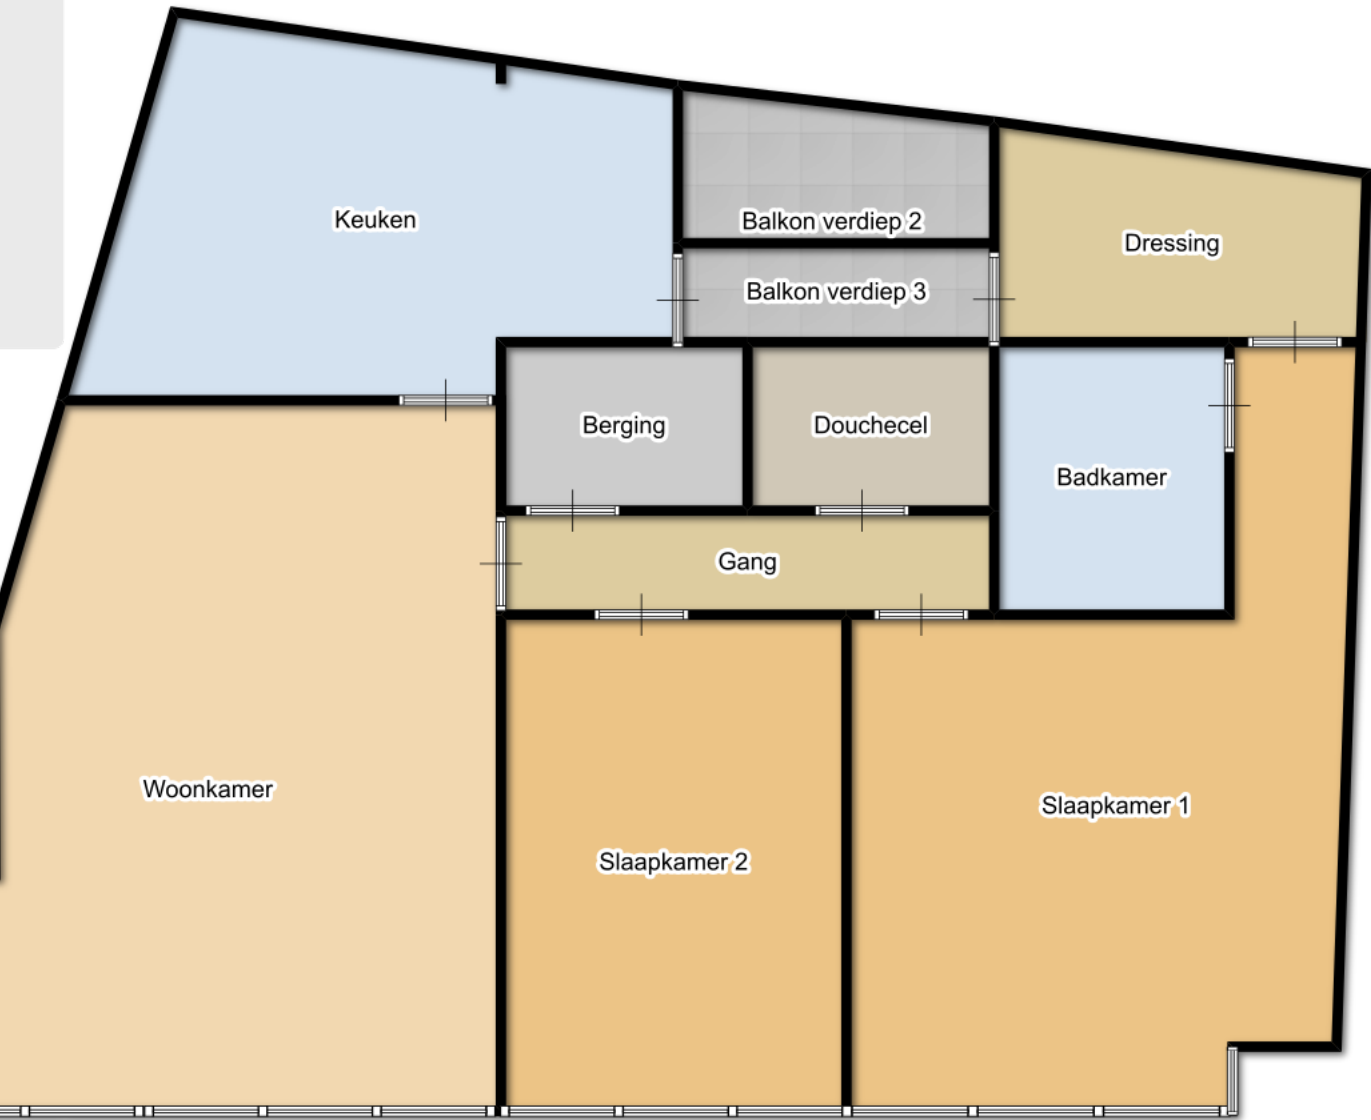

Baron du Fourstraat 1 bus 3 - 4
 Slaapkamer 1: 25.5 M2
 Slaapkamer 2: 15.8 M2
 Badkamer: 5.90 M2
 Dressing: 6.70 M2
 Keuken: 17.40 M2
 Woonkamer: 37.20 M2
 Berging: 3.80 M2
 Doucheceel: 3.80 M2
 Gang: 4.70 M2
 Entree: 1.60 M2
 Plafondhoogte: 2.65 M
 Inhoud: 324 M3

Aan deze tekening en afmetingen kunnen geen rechten worden ontleend.